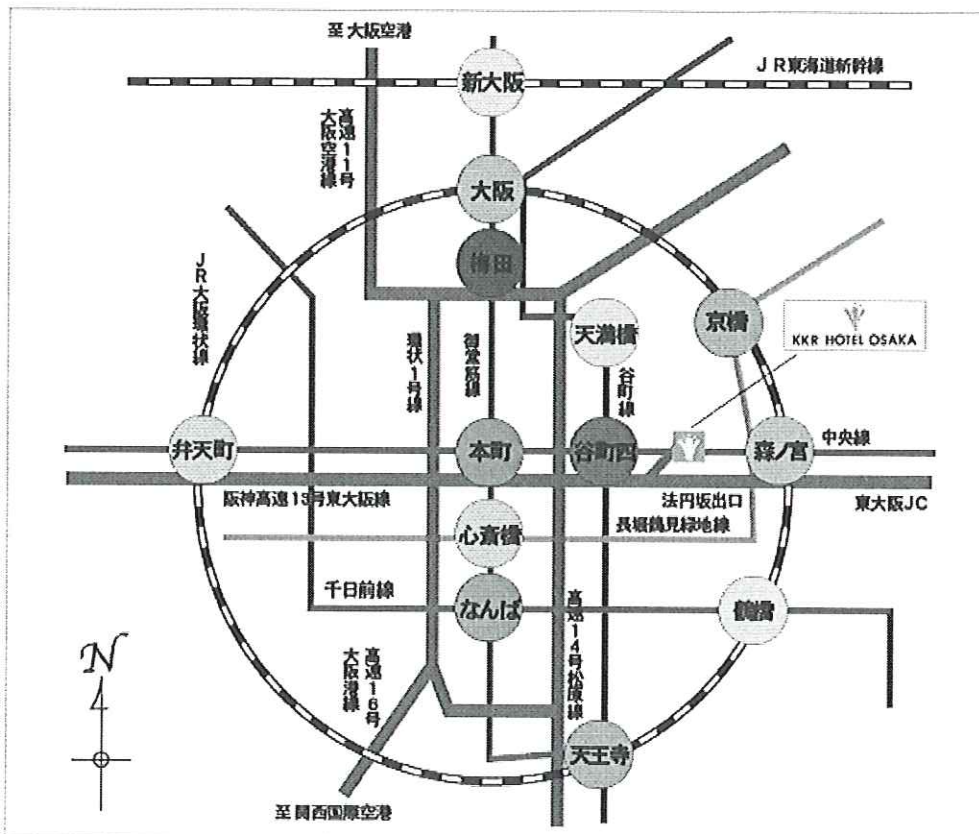

KKR ホテル大阪

大阪市営地下鉄からもJR大阪環状線からも至近。
お車でも便利なアクセス環境に立地しています。

◆道路交通と路線案内図

最寄駅は、JR森ノ宮駅、地下鉄森ノ宮駅、地下鉄谷町四丁目駅

◆MAP

JR 環状線「森ノ宮駅」下車 西へ徒歩 10 分

地下鉄中央線・長堀鶴見緑地線「森ノ宮駅」下車 7 番 B 出口より西へ徒歩 10 分

地下鉄中央線・谷町線「谷町四丁目駅」下車 9 番出口より東へ徒歩 10 分

KKRシャトルバス運行スケジュールのご案内

ご来館に大変便利なシャトルバスを巡回運行しております。ご利用ください。

谷町四丁目駅シャトルバスのりば

森ノ宮駅シャトルバスのりば

◆シャトルバス時刻表

▼ホテル発⇒森ノ宮駅着		森ノ宮駅発⇒▼ホテル着		▼ホテル発⇒谷町四丁目駅着		谷町四丁目駅発⇒▼ホテル着	
平日	土日祝	平日	土日祝	平日	土日祝	平日	土日祝
00 30	00 20 30 50	05 35	05 25 35 55	15 45	10 40	8 20 50	15 45
						18	
						19	
00 30	00 20 30 50	20 05 35	20 05 25 35 55	15 45	10 40	20 20 50	15 45
00	00	21 05	05			21	

※交通渋滞により、発着時間が遅れる場合があります。

■農林水産省共済組合 南青山会館

■所在地 東京都港区南青山五丁目7番10号

TEL: (03)3406-1365

■交通 地下鉄銀座線・半蔵門線「表参道」駅 (B3出口) が便利です。

☒ ウィンドウを閉じる