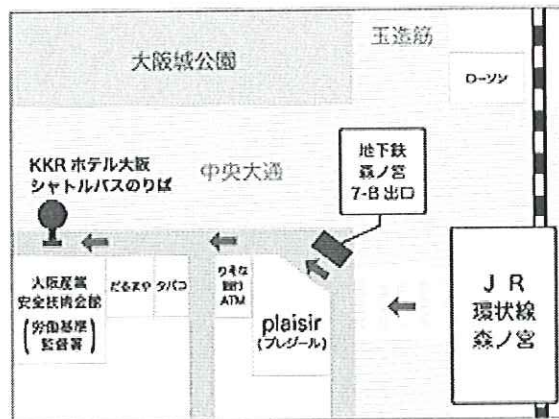

KKR ホテル大阪

大阪市営地下鉄からもJR大阪環状線からも至近。
お車でも便利なアクセス環境に立地しています。

◆道路交通と路線案内図

最寄駅は、JR森ノ宮駅、地下鉄森ノ宮駅、地下鉄谷町四丁目駅

◆MAP

JR 環状線「森ノ宮駅」下車 西へ徒歩 10 分

地下鉄中央線・長堀鶴見緑地線「森ノ宮駅」下車 7 番 B 出口より西へ徒歩 10 分

地下鉄中央線・谷町線「谷町四丁目駅」下車 9 番出口より東へ徒歩 10 分

KKRシャトルバス運行スケジュールのご案内

ご来館に大変便利なシャトルバスを巡回運行しております。ご利用ください。

谷町四丁目駅シャトルバスのりば

森ノ宮駅シャトルバスのりば

◆シャトルバス時刻表

▼ホテル発⇒森ノ宮駅着		森ノ宮駅発⇒▼ホテル着		▼ホテル発⇒谷町四丁目駅着		谷町四丁目駅発⇒▼ホテル着	
平日	土日祝	平日	土日祝	平日	土日祝	平日	土日祝
00 30	00 20 30 50	05 35	05 25 35 55	15 45	10 40	8 20 50	15 45
						18	
						19	
00 30	00 20 30 50	20 05 35	20 05 25 35 55	15 45	10 40	20 20 50	15 45
00	00	21 05	05			21	

※交通渋滞により、発着時間が遅れる場合があります。

■農林水産省共済組合 南青山会館

■所在地 東京都港区南青山五丁目7番10号

TEL: (03)3406-1365

■交通 地下鉄銀座線・半蔵門線「表参道」駅 (B3出口) が便利です。

☒ ウィンドウを閉じる