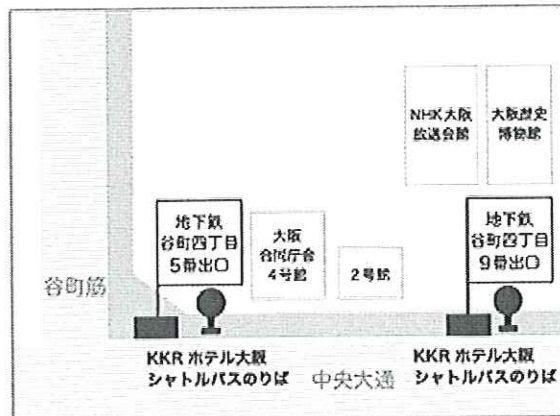

KKR ホテル大阪

大阪市営地下鉄からもJR大阪環状線からも至近。
お車でも便利なアクセス環境に立地しています。

◆道路交通と路線案内図

最寄駅は、JR森ノ宮駅、地下鉄森ノ宮駅、地下鉄谷町四丁目駅

◆MAP

JR 環状線「森ノ宮駅」下車 西へ徒歩 10 分

地下鉄中央線・長堀鶴見緑地線「森ノ宮駅」下車 7 番 B 出口より西へ徒歩 10 分

地下鉄中央線・谷町線「谷町四丁目駅」下車 9 番出口より東へ徒歩 10 分

KKRシャトルバス運行スケジュールのご案内

ご来館に大変便利なシャトルバスを巡回運行しております。ご利用ください。

谷町四丁目駅シャトルバスのりば

森ノ宮駅シャトルバスのりば

◆シャトルバス時刻表

▼ホテル発⇒森ノ宮駅着		森ノ宮駅発⇒▼ホテル着		▼ホテル発⇒谷町四丁目駅着		谷町四丁目駅発⇒▼ホテル着	
平日	土日祝	平日	土日祝	平日	土日祝	平日	土日祝
00 30	00 20 30 50	05 35	05 25 35 55	15 45	10 40	8 20 50	15 45
						18	
						19	
00 30	00 20 30 50	20 05 35	20 05 25 35 55	15 45	10 40	20 20 50	15 45
00	00	21 05	05			21	