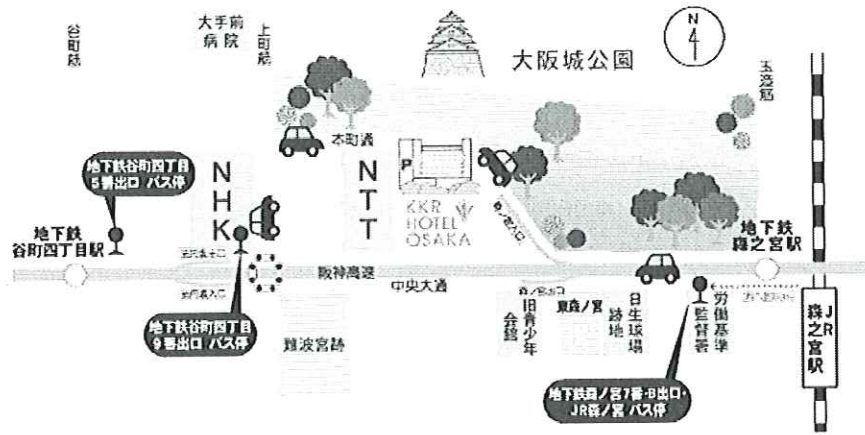

KKR ホテル大阪

大阪市営地下鉄からもJR大阪環状線からも至近。
お車でも便利なアクセス環境に立地しています。

◆道路交通と路線案内図

最寄駅は、JR森ノ宮駅、地下鉄森ノ宮駅、地下鉄谷町四丁目駅

◆MAP

JR 環状線「森ノ宮駅」下車 西へ徒歩 10 分

地下鉄中央線・長堀鶴見緑地線「森ノ宮駅」下車 7 番 B 出口より西へ徒歩 10 分

地下鉄中央線・谷町線「谷町四丁目駅」下車 9 番出口より東へ徒歩 10 分

KKRシャトルバス運行スケジュールのご案内

ご来館に大変便利なシャトルバスを巡回運行しております。ご利用ください。

谷町四丁目駅シャトルバスのりば

森ノ宮駅シャトルバスのりば

◆シャトルバス時刻表

▼ホテル発⇒森ノ宮駅着		森ノ宮駅発⇒▼ホテル着		▼ホテル発⇒谷町四丁目駅着		谷町四丁目駅発⇒▼ホテル着	
平日	土日祝	平日	土日祝	平日	土日祝	平日	土日祝
00 30	00 20 30 50	05 35	05 25 35 55	15 45	10 40	8 20 50	15 45
						18	
						19	
00 30	00 20 30 50	20 05 35	20 05 25 35 55	15 45	10 40	20 20 50	15 45
00	00	21 05	05			21	

※交通渋滞により、発着時間が遅れる場合があります。

■農林水産省共済組合 南青山会館

■所在地 東京都港区南青山五丁目7番10号

TEL: (03)3406-1365

■交通 地下鉄銀座線・半蔵門線「表参道」駅 (B3出口) が便利です。

☒ ウィンドウを閉じる