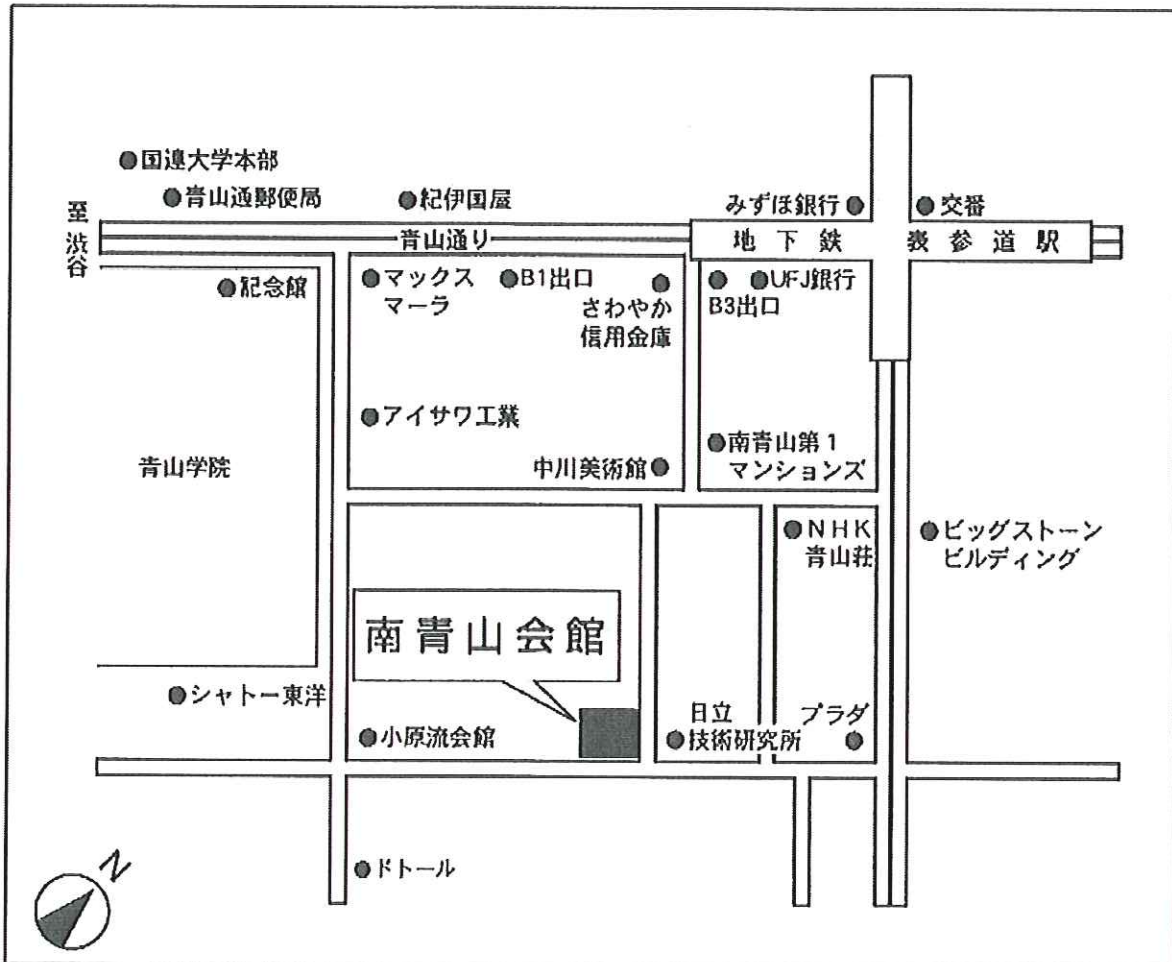

KKR ホテル大阪

大阪市営地下鉄からもJR大阪環状線からも至近。
お車でも便利なアクセス環境に立地しています。

◆道路交通と路線案内図

最寄駅は、JR森ノ宮駅、地下鉄森ノ宮駅、地下鉄谷町四丁目駅

◆MAP

JR 環状線「森ノ宮駅」下車 西へ徒歩 10 分

地下鉄中央線・長堀鶴見緑地線「森ノ宮駅」下車 7 番 B 出口より西へ徒歩 10 分

地下鉄中央線・谷町線「谷町四丁目駅」下車 9 番出口より東へ徒歩 10 分

KKRシャトルバス運行スケジュールのご案内

ご来館に大変便利なシャトルバスを巡回運行しております。ご利用ください。

谷町四丁目駅シャトルバスのりば

森ノ宮駅シャトルバスのりば

◆シャトルバス時刻表

▼ホテル発⇒森ノ宮駅着		森ノ宮駅発⇒▼ホテル着		▼ホテル発⇒谷町四丁目駅着		谷町四丁目駅発⇒▼ホテル着	
平日	土日祝	平日	土日祝	平日	土日祝	平日	土日祝
00 30	00 20 30 50	05 35	05 25 35 55	15 45	10 40	8 20 50	15 45
						18	
						19	
00 30	00 20 30 50	20 05 35	20 05 25 35 55	15 45	10 40	20 20 50	15 45
00	00	21 05	05			21	

※交通渋滞により、発着時間が遅れる場合があります。

■農林水産省共済組合 南青山会館

■所在地 東京都港区南青山五丁目7番10号

TEL: (03)3406-1365

■交通 地下鉄銀座線・半蔵門線「表参道」駅 (B3出口) が便利です。

☒ ウィンドウを閉じる